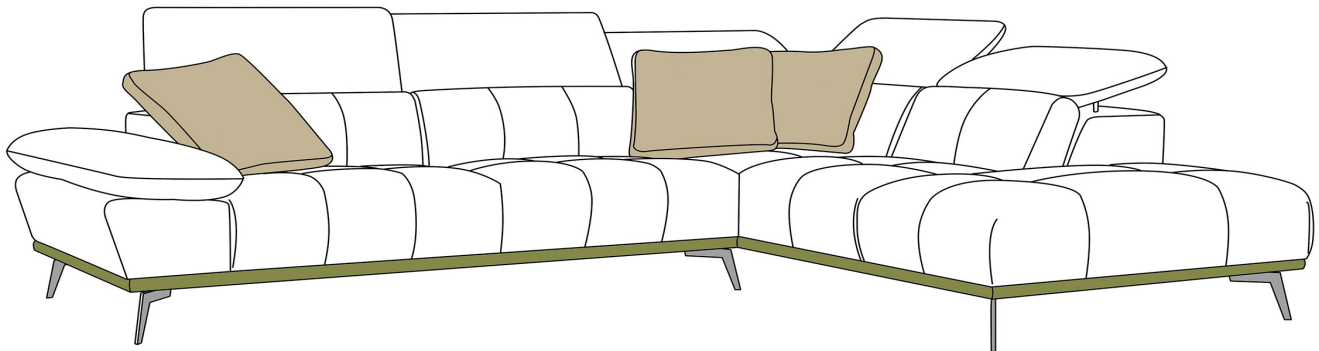

ZONES DE FABRICATION / FABRIC ZONES

-  Assise + dossier / Seat + back
-  Coussins décoratifs / Deco pillows
-  Base

Structure de la carcasse : <i>Frame</i>	Panneaux de particules, bois massif et panneaux de fibres <i>fiberboard, wood, chipboard</i>
Assises : <i>Seats</i>	Assise en mousse polyuréthane de densité HR 35 kg/m3 + mousse de contact de densité HR 25 kg/m3 + ouate 150 g/m2 <i>Seats in polyurethane foam HR 35 kg/m3 + contact foam HR 25 kg/m3 + 150 g/m2 wadding</i>
Dossier : <i>Back</i>	Mousse polyuréthane de densité HR 25 kg/m3 + ouate 150 g/m2 <i>Polyurethane foam HR 25 kg/m3 + 150 g/m2 wadding</i>
Tetièrès mobiles : <i>Headrests</i>	Option disponible <i>Option available</i>
Suspension : <i>Suspension</i>	Assise : Nosag / Dossier : Sangles de tapissier <i>Seats : Springs / Back : Belts</i>
Pieds : <i>Feet</i>	Metal <i>Metal</i>
Type de coussins : <i>Cushion type</i>	Deco : DP001 / Assise : - <i>Decoration : DP001 / Seats : -</i>
Dimensions principales : <i>Main dimensions</i>	Hauteur d'assise : 45 cm / Hauteur de caisse : 74 cm / Profondeur d'assise : 57 cm / Largeur de l'accoudoir : 37 cm <i>Seat height : 45 cm / Base height : 74 cm / Seat depth : 57 cm / Armrest width : 37 cm</i>
Fontions : <i>Functions</i>	
Option : <i>Options</i>	